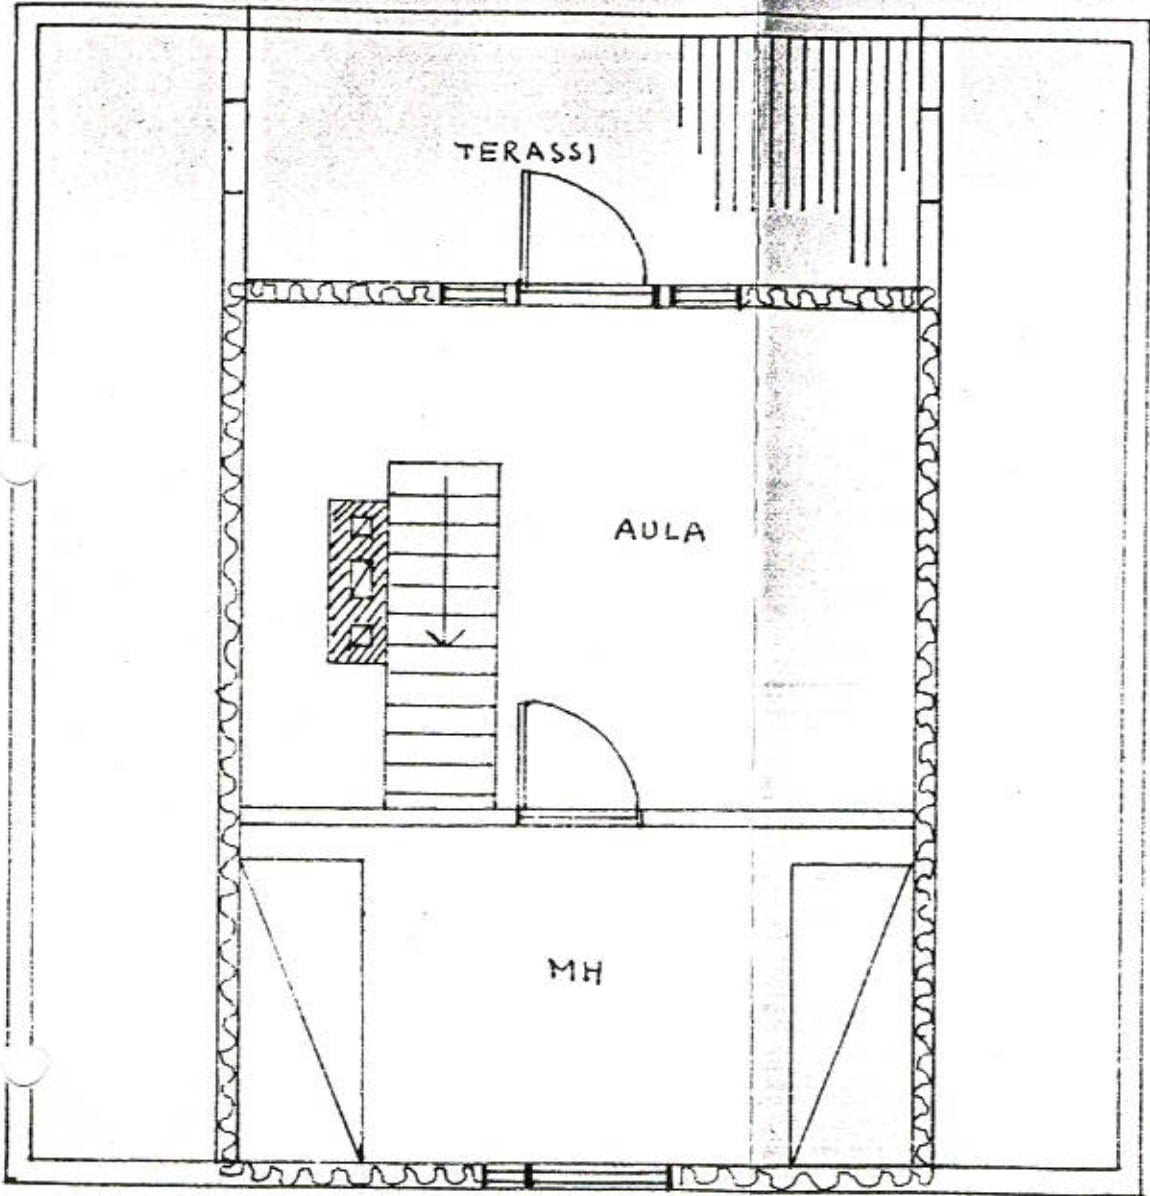

POHJA

YLÄKERTA

Teutala

Rakennuslupa N:o 95-199
 myönnetty 22/08 1995

Kangasniemi, Leimikkola Niirpeltä RN:o 1/108

UUDISRAKENNUS
 KESÄMÖKKI

PÄÄPIIRUSTUS
 POHJA JA YLÄKERTA
 MK 1:50

RISTIINA 29.1 1992
 EINO HÄRKÖNEN