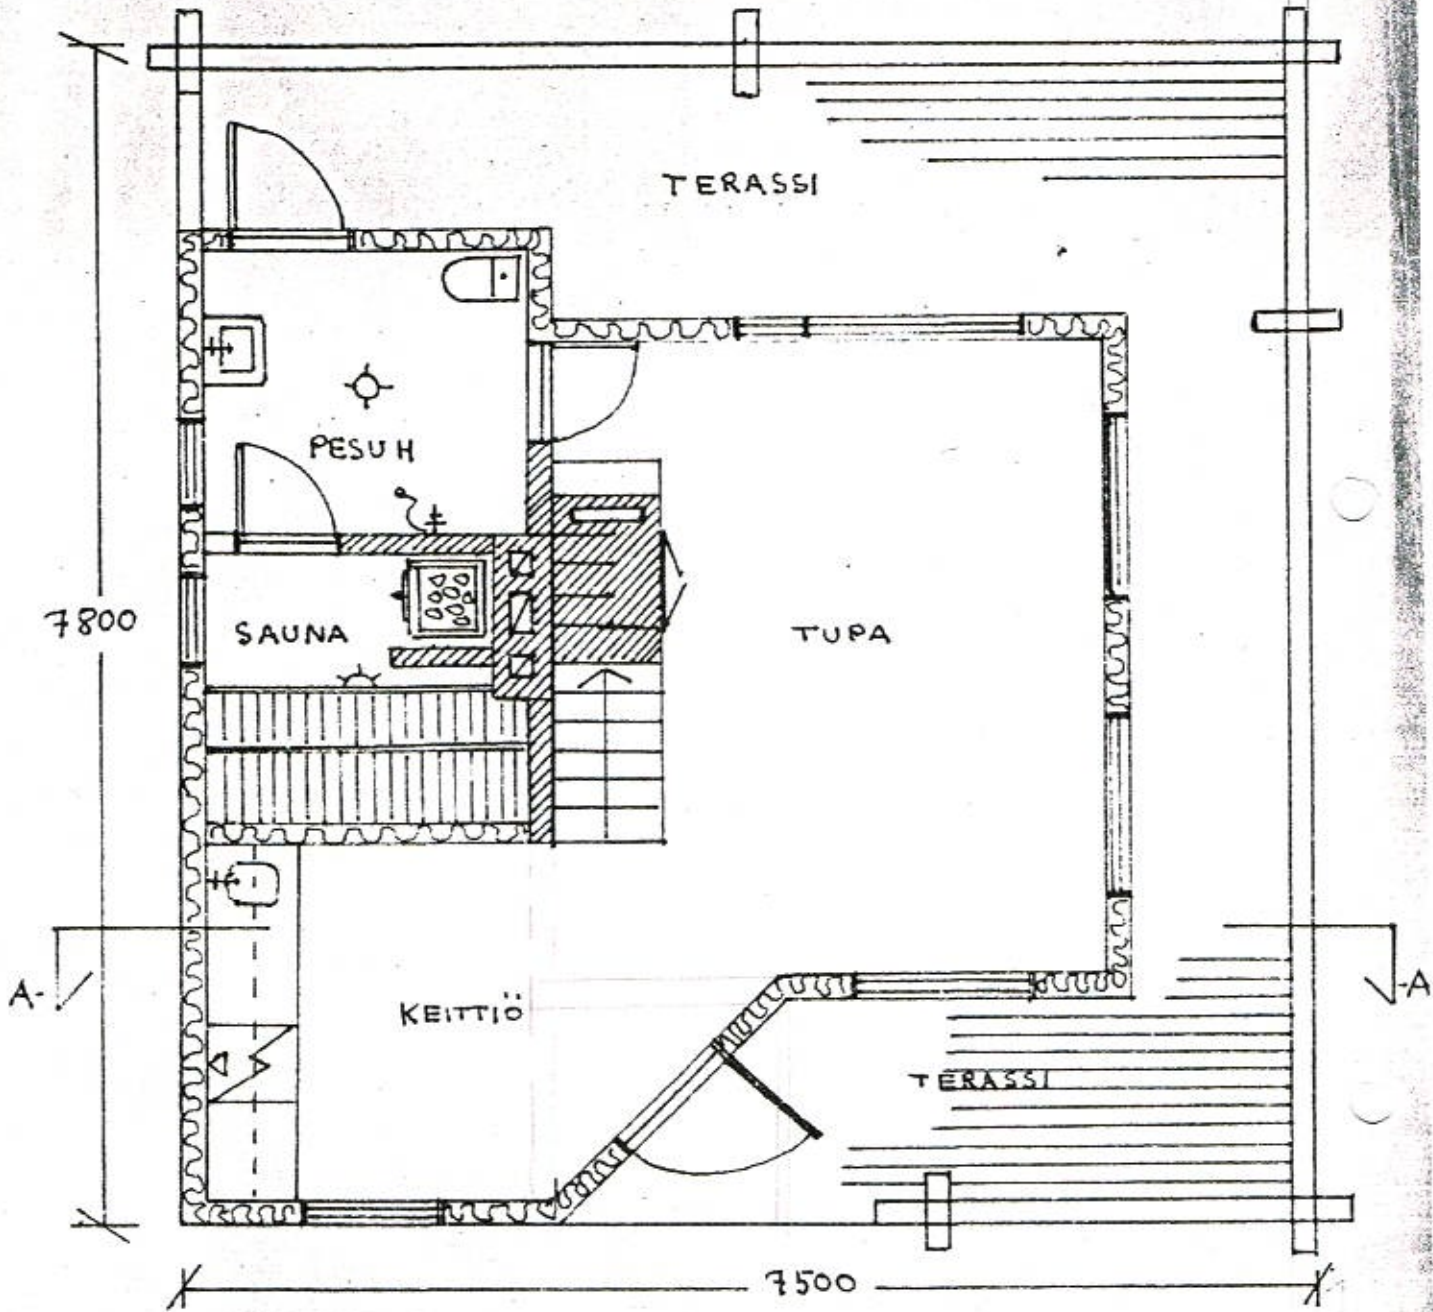

POHJA

YLÄKERTA

Teutala

Rakennuslupa N:o 95-199
 myönnetty 22/08 1995

Kangasniemi, Leimikkola Niirpeltä RN:o 1/108

UUDISRAKENNUS
 KESÄMÖKKI

PÄÄPIIRUSTUS
 POHJA JA YLÄKERTA
 MK 1:50

RISTIINA 29.1 1992
 EINO HÄRKÖNEN