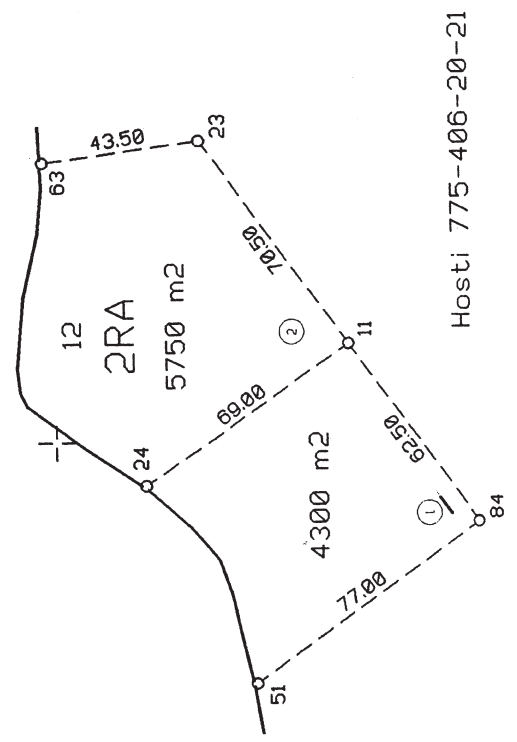

UPM-Kymmene Oyj  
 SUOMENNIEMI  
 Pienten vesien osayleiskaava  
 Maastonmerkitäkartta  
 1:2000

Alimmainen Vaanjärvi

RANTAMAASTO OY