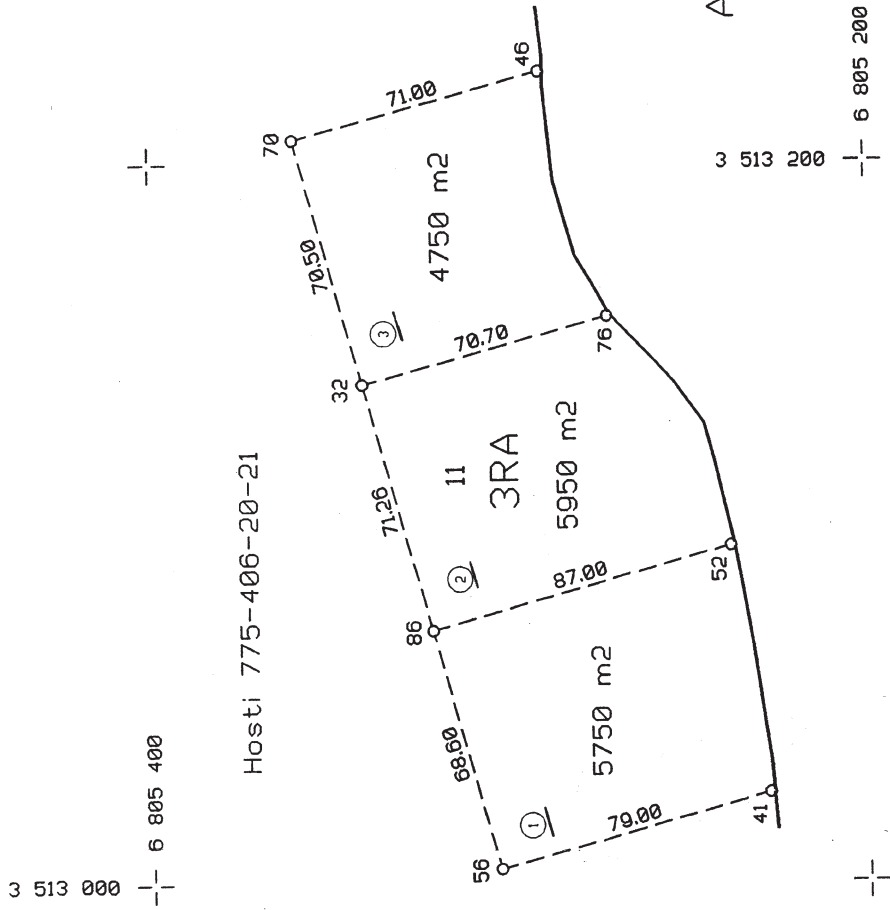

UPM-Kymmene Oyj  
 SUOMENNIEMI  
 Pienten vesien osayleiskaava  
 Maastonmerkitäkartta  
 1:2000

Alimmainen Vaanjärvi

RANTAMAASTO OY