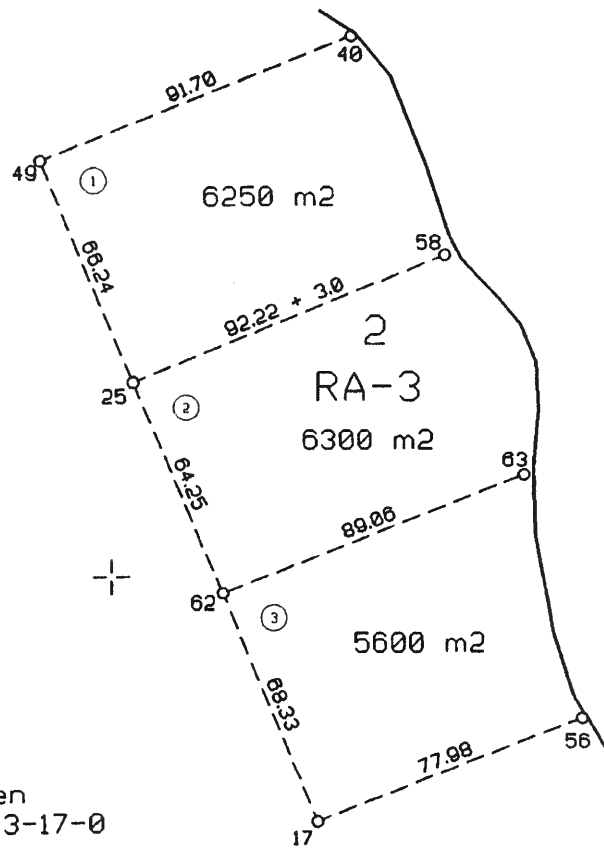

UPM-Kymmene Oyj
SAVONLINNA
Kiviapajan seudun osayleiskaavan
Maastonmerkintäkartta
1:2000

Pihlajavesi

RANTAMAASTO OY

UPM-Kymmene Oyj
SAVONLINNA

Kiviapajan seudun osayleiskaavan
Maastoonmerkintäkartta
1:2000