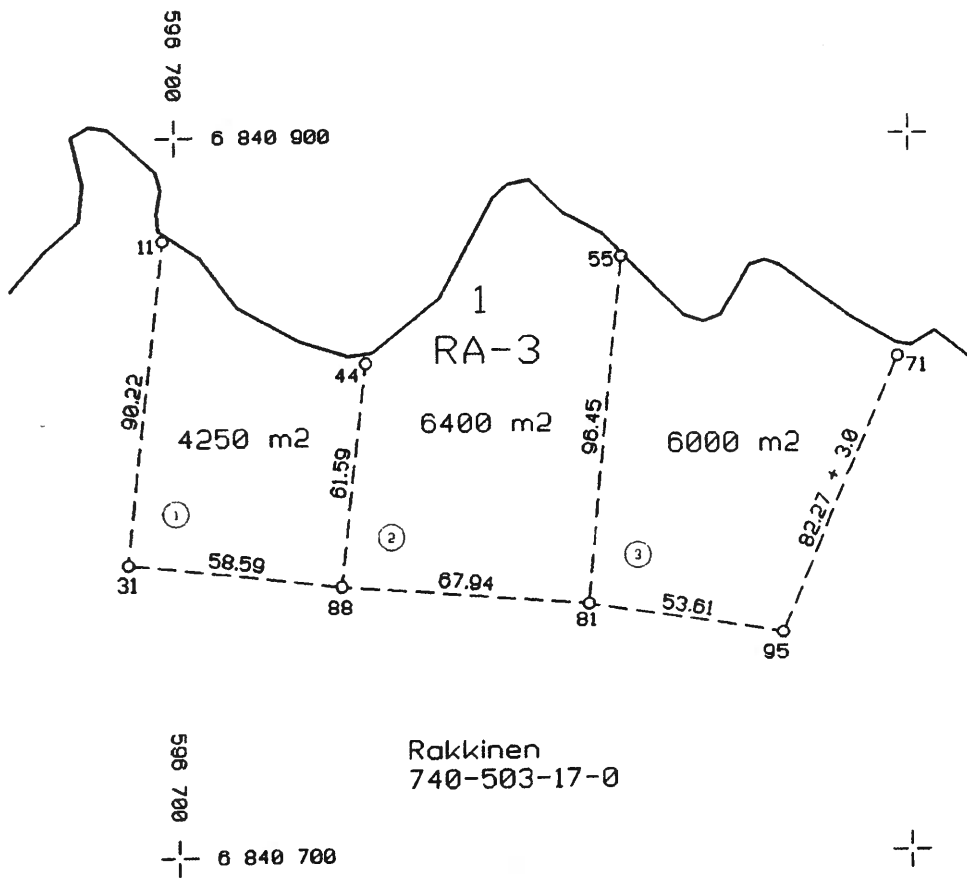

UPM-Kymmene Oyj
SAVONLINNA
Kiviapajan seudun osayleiskaavan
Maastonmerkintäkartta
1:2000

Pihlajavesi

RANTAMAASTO OY

UPM-Kymmene Oyj
SAVONLINNA

Kiviapajan seudun osayleiskaavan
Maastoonmerkintäkartta
1:2000