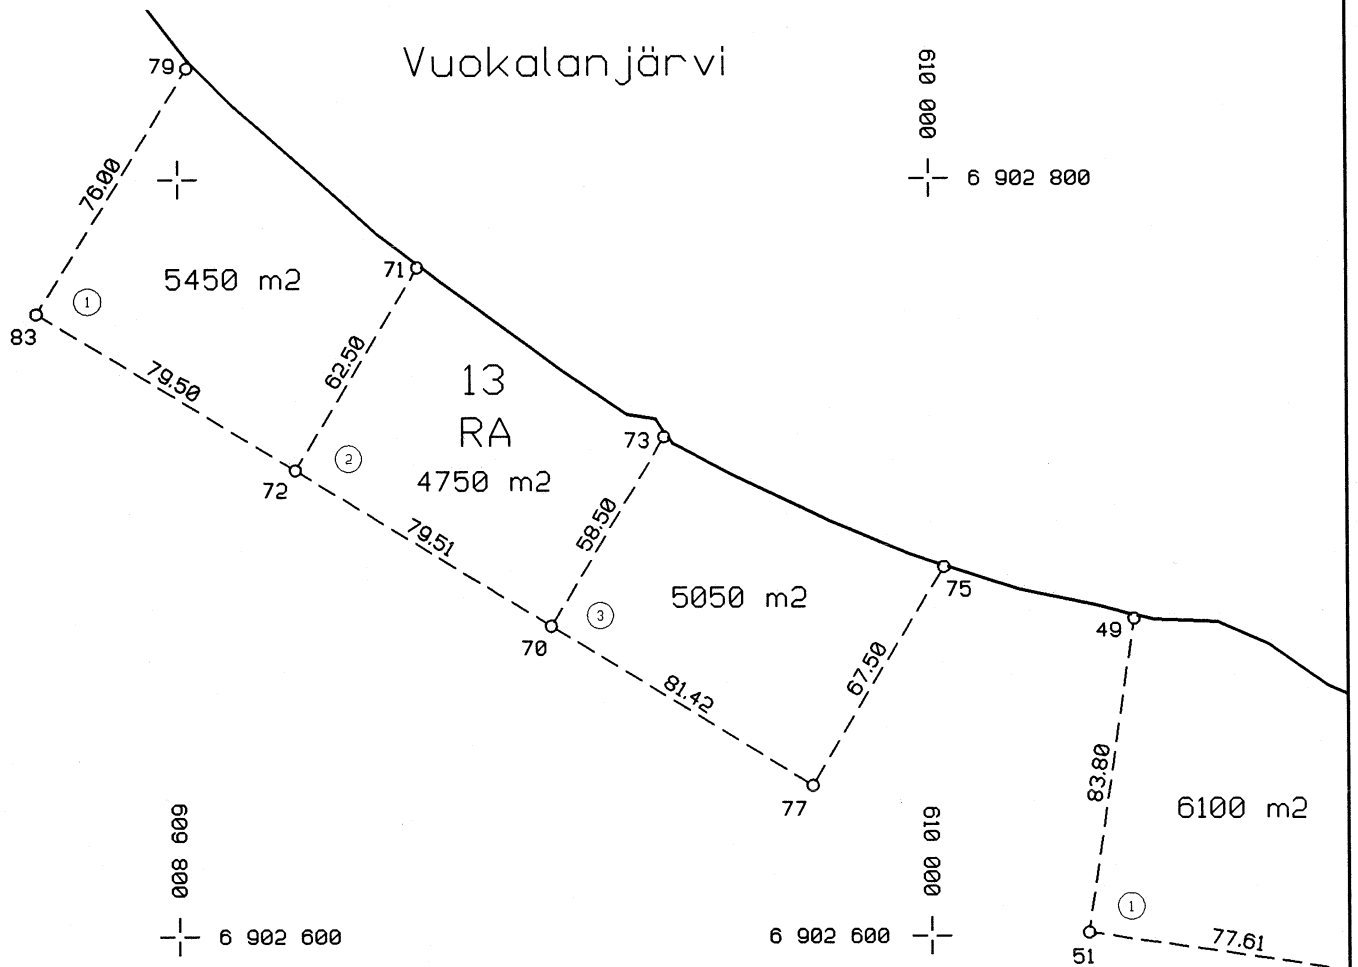

UPM-Kymmene Oyj
SAVONRANTA
Rantaosayleiskaava
Maastoonmerkintäkartta
1:2000

UPM-Kymmene Oyj
 SAVONRANTA
 Rantaosayleiskaava
 Maastonmerkintäkartta
 1:2000

Emännänniemi

740-579-1-51

Vuokalanjärvi

RANTAMAASTO OY