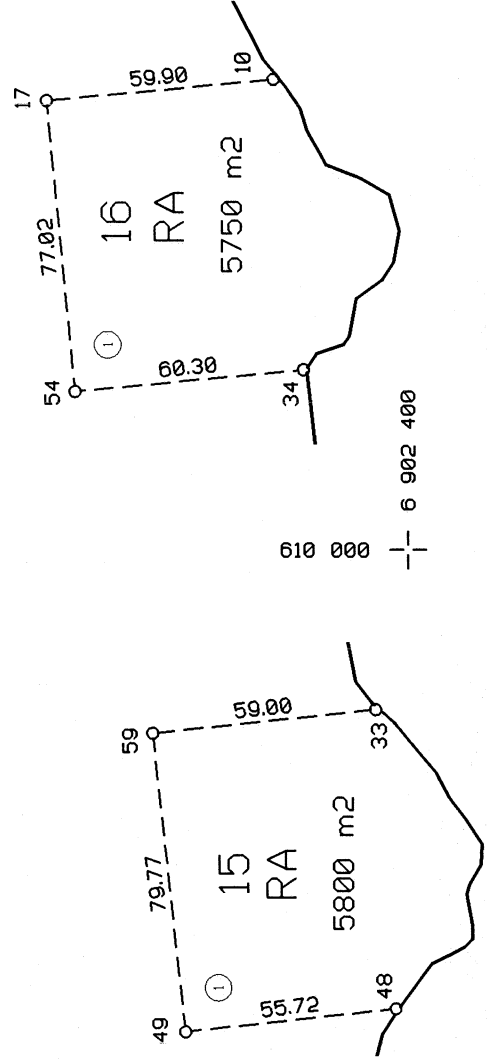

UPM-Kymmene Oyj
SAVONRANTA
Rantaosayleiskaava
Maastoonmerkintäkartta
1:2000

UPM-Kymmene Oyj
 SAVONRANTA
 Rantaosayleiskaava
 Maastonmerkintäkartta
 1:2000

Emännänniemi

740-579-1-51

Vuokalanjärvi

RANTAMAASTO OY