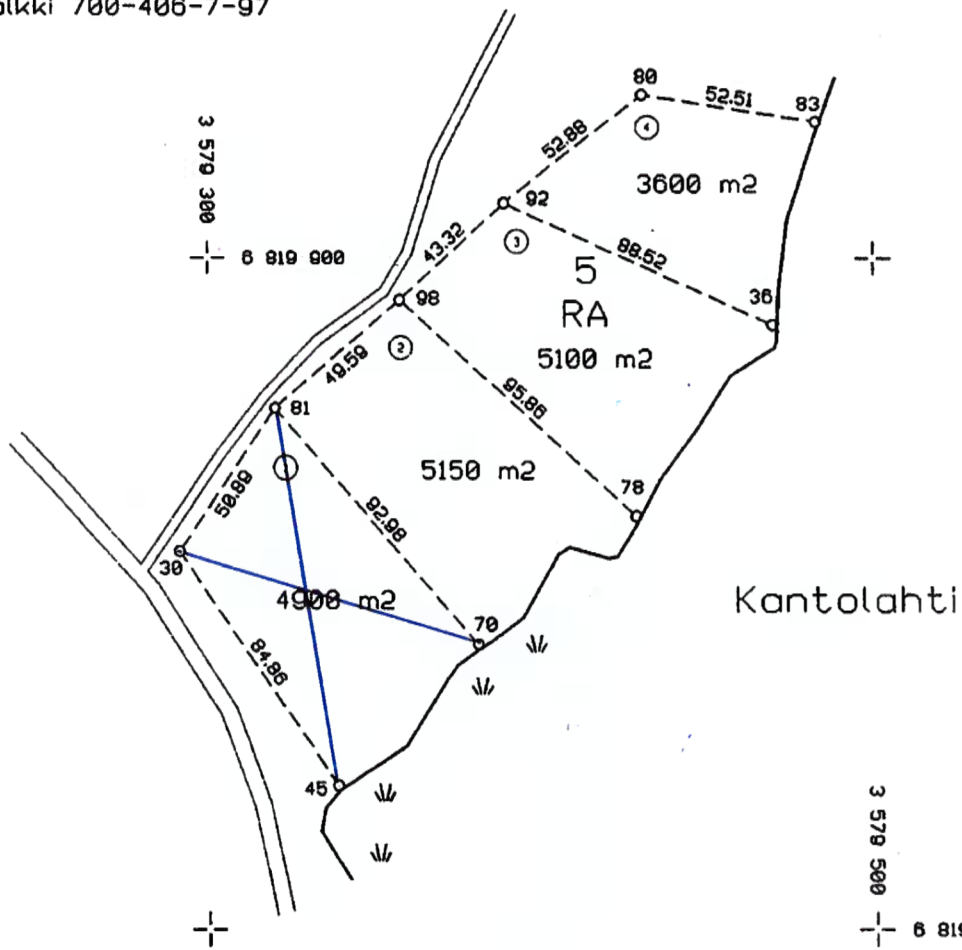

UPM-Kymmene Oyj
RUOKOLAHTI
Ruokolahden osayleiskaava
Maastoonmerkintäkartta
1:2000

Valkki 700-406-7-97

RANTAMAASTO OY