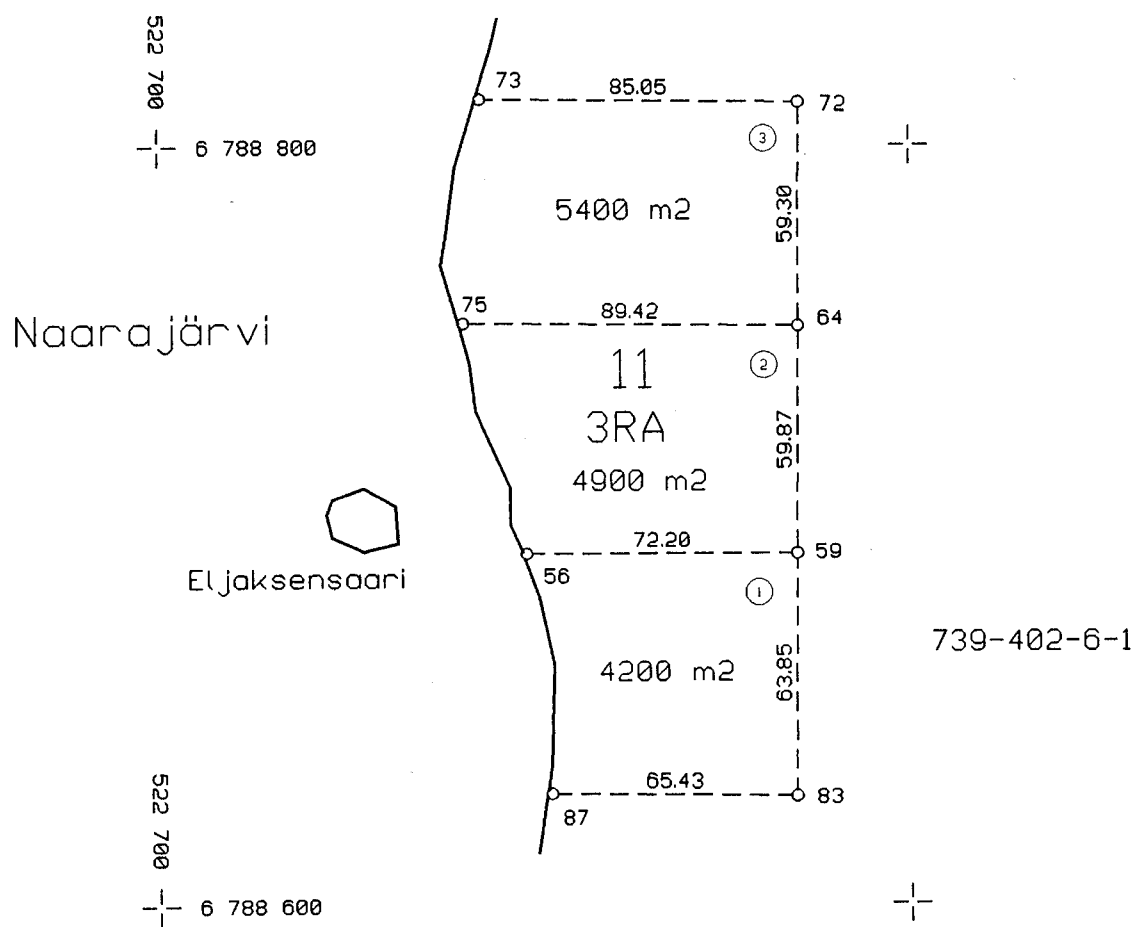

UPM-Kymmene Oyj
SAVITAIPALE
Savitaipaleen kaavoittamattomien
vesistöjen rantayleiskaava
Maastonmerkintäkarta 1:2000

RANTAMAASTO OY