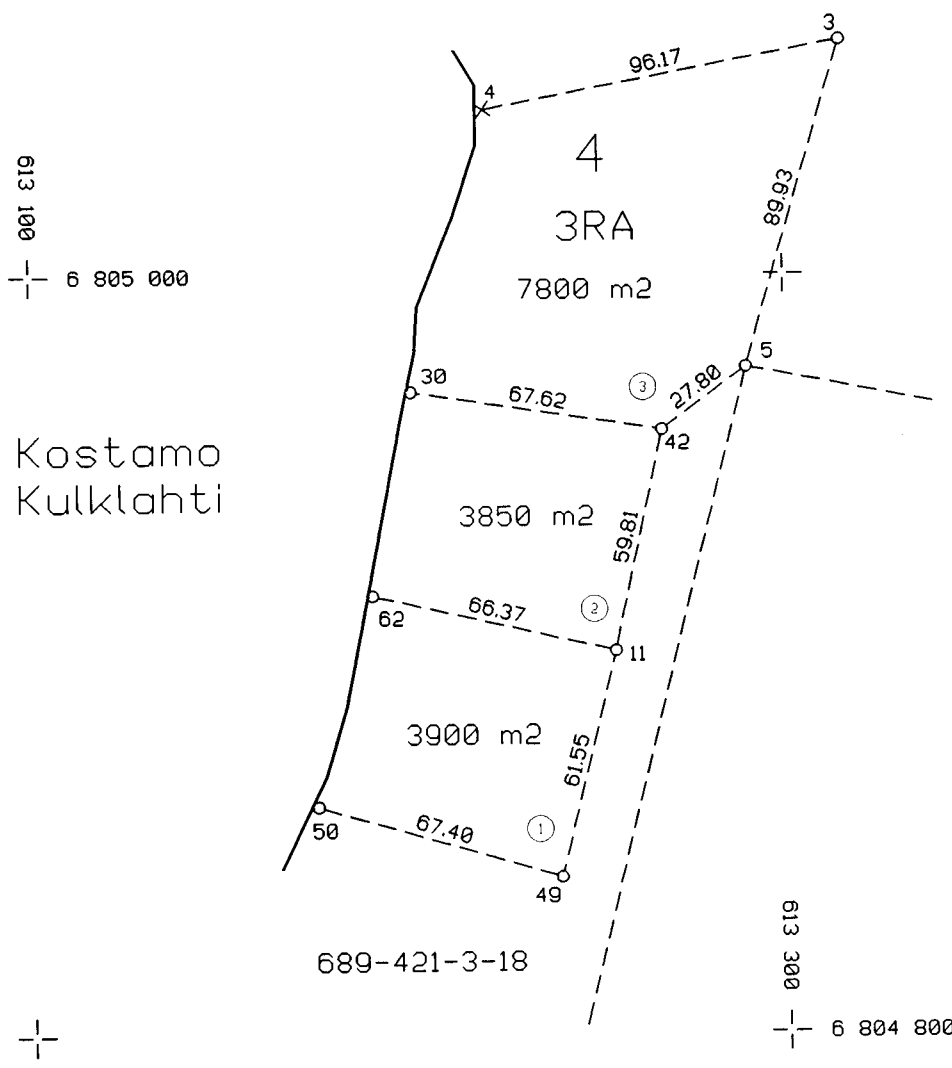

UPM-Kymmene Oyj
RAUTJÄRVI
Rautjärven rantayleiskaava
Maastoonmerkintäkartta
1:2000

RANTAMAASTO OY