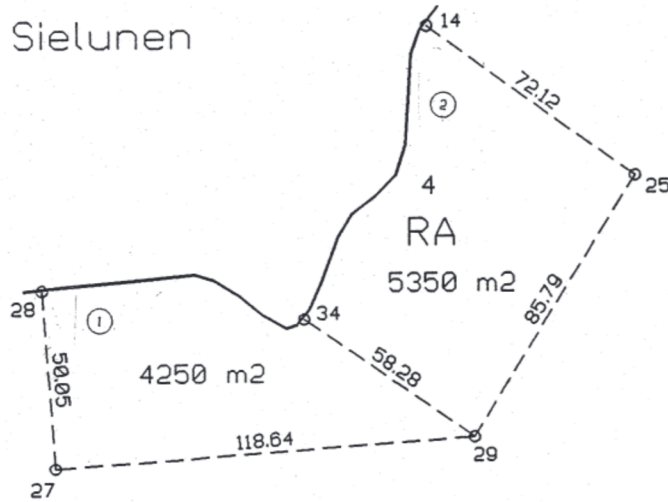

UPM-Kymmene Oyj  
PUUMALA  
Ryhälän osayleiskaava  
Maastoonmerkintäkartta  
1:2000

3 556 500  
+ 6 835 200

+

Sielunen

+

3 556 700  
+ 6 835 000

Vuorela  
623-409-2-15

RANTAMAASTO OY