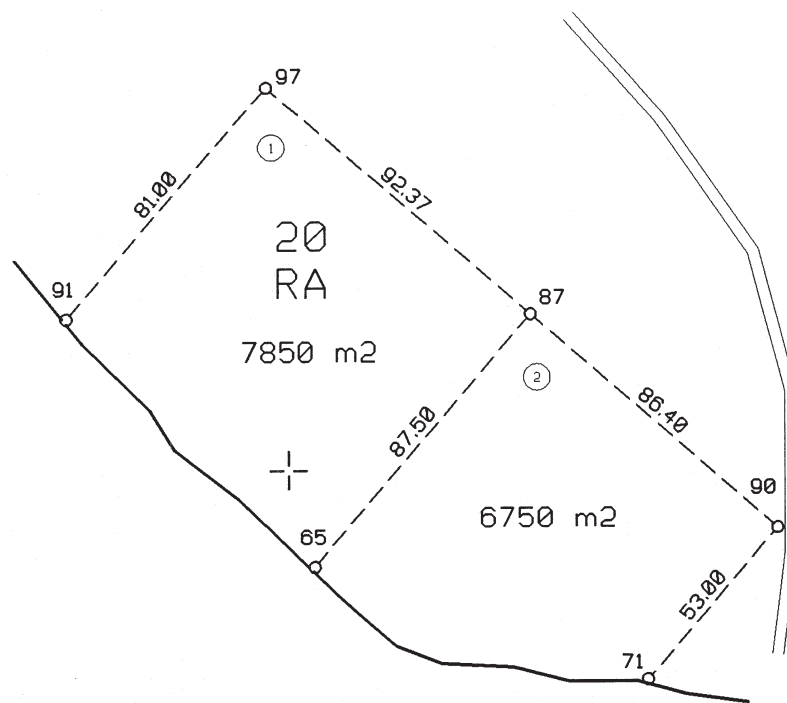

UPM-Kymmene Oyj
SAVONRANTA
Rantaosayleiskaava
Maastoonmerkintäkartta
1:2000

600 700
+ 6 901 200

740-572-2-34

Kivijärvi

600 500
+ 6 901 000

RANTAMAASTO OY