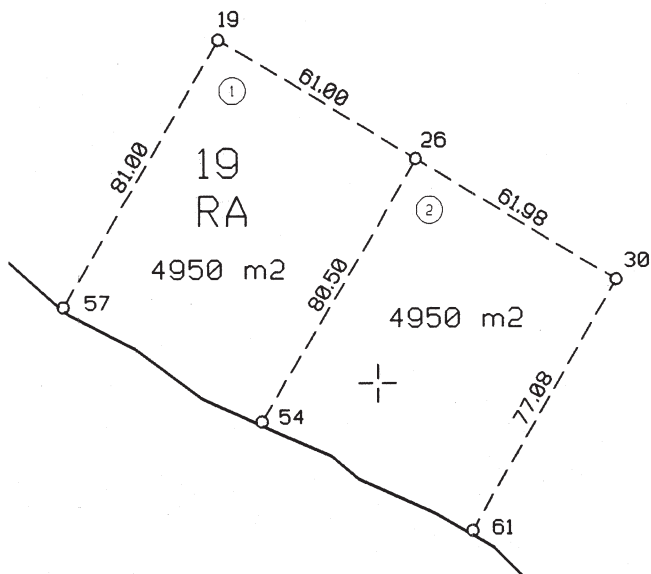

UPM-Kymmene Oyj
SAVONRANTA
Rantaosayleiskaava
Maastoonmerkintäkartta
1:2000

600 700
+ 6 901 200

740-572-2-34

Kivijärvi

600 500
+ 6 901 000

RANTAMAASTO OY