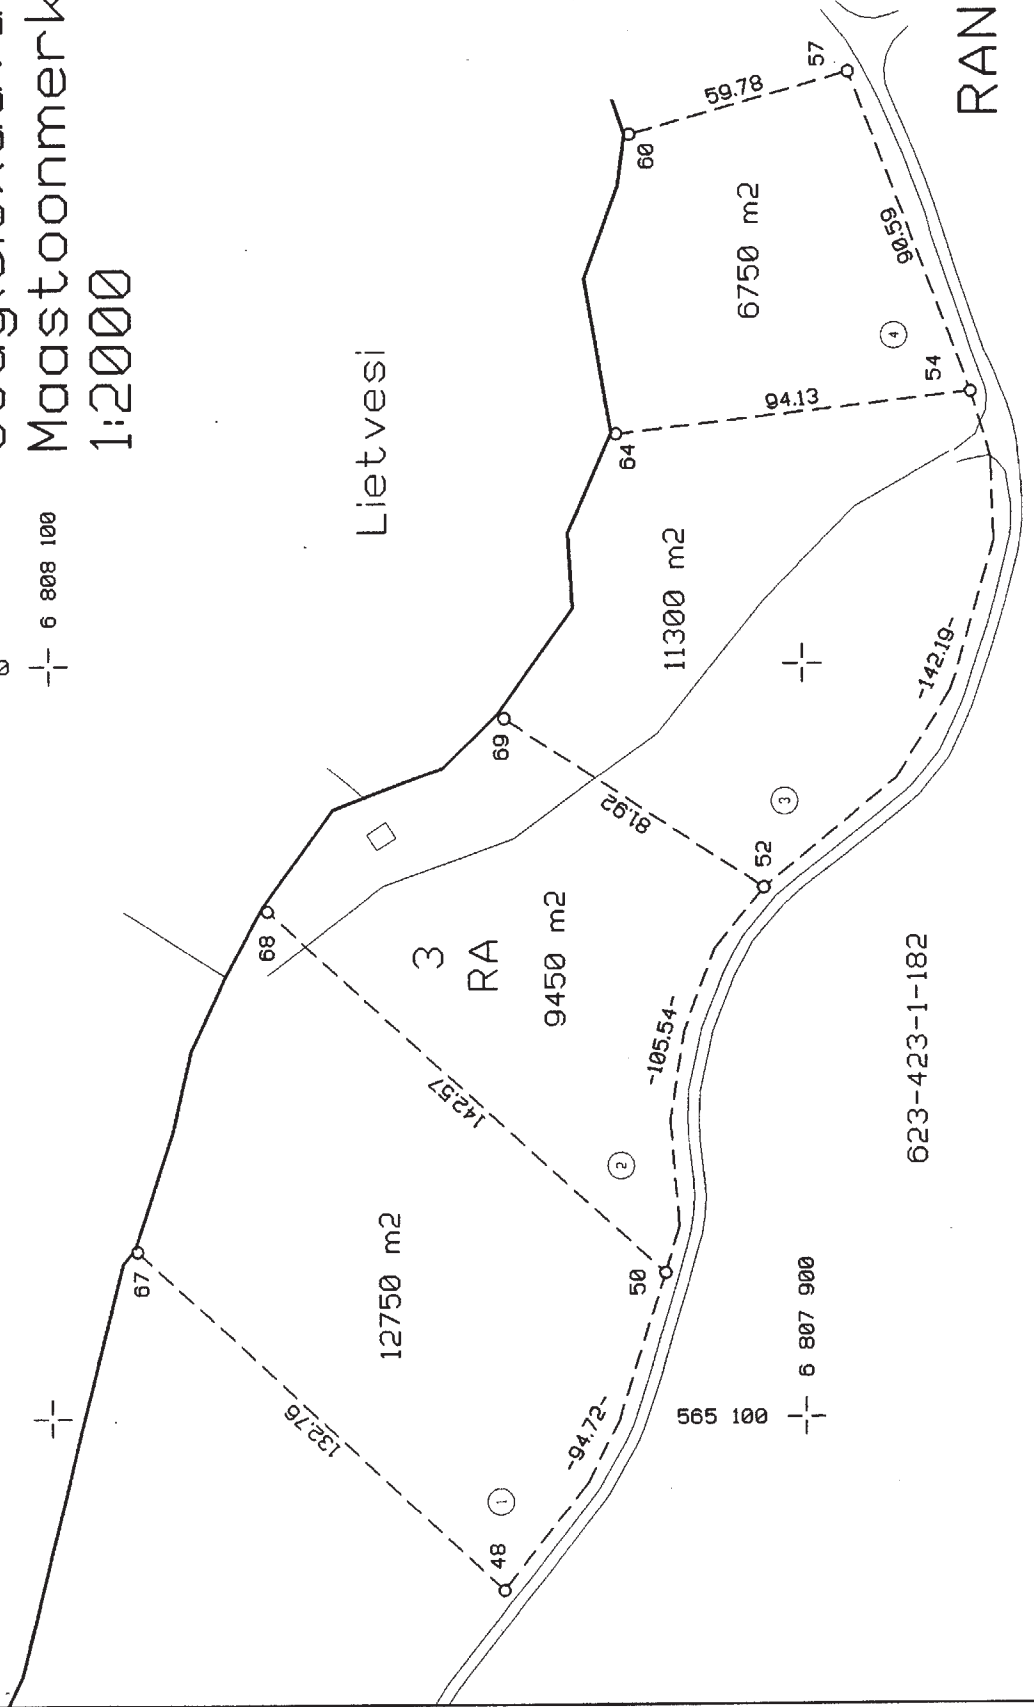

UPM-Kymmene Oyj

PUUMALA

Lietvesi- Suur-Saimaan  
osayleiskaava

Maastonmerkitäkarta  
1:2000

565 300

RANTAMAASTO OY